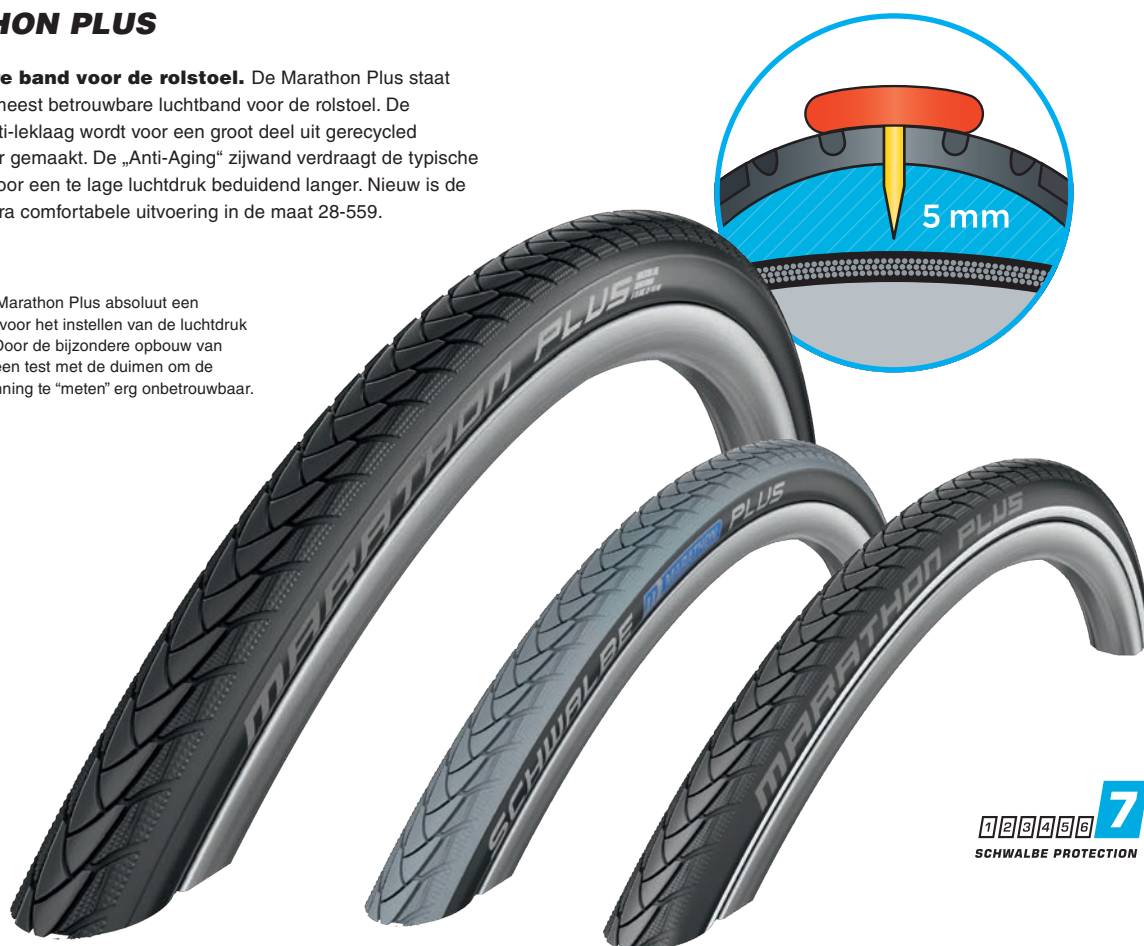

MARATHON PLUS

De onplatbare band voor de rolstoel. De Marathon Plus staat bekend als de meest betrouwbare luchtband voor de rolstoel. De SmartGuard anti-leklaag wordt voor een groot deel uit gerecycled natuurlijk rubber gemaakt. De „Anti-Aging“ zijwand verdraagt de typische overbelasting door een te lage luchtdruk beduidend langer. Nieuw is de extra brede, extra comfortabele uitvoering in de maat 28-559.

! NB: Bij de Marathon Plus absoluut een manometer voor het instellen van de luchtdruk gebruiken. Door de bijzondere opbouw van de band is een test met de duimen om de bandenspanning te "meten" erg onbetrouwbaar.

MARATHON PLUS Evolution Line, Draadband – HS 440

	ETRTO	Size	!	🍇	🌪	Skin	Bar	Psi	g	oz	EPI	Load	Art.-No.	€
	22"	25-489 22x1.00	SmartGuard	Black 'n' Roll	Black-Reflex	Twin	6.0-10.0	85-145	470	17	67	55 kg	10275440.01	42,90
	24"	25-540 24x1.00	SmartGuard	Black 'n' Roll	Black	Twin	6.0-10.0	85-145	500	18	67	60 kg	10283440	39,90
			SmartGuard	Black 'n' Roll	Black-Reflex	Twin	6.0-10.0	85-145	500	18	67	60 kg	10282440.01	42,90
NEW!		28-540 24x1.10	SmartGuard	Black 'n' Roll	Black	Twin	6.0-8.0	85-115	530	19	67	60 kg	10241440	39,90
	26"	37-540 24x1 3/8	SmartGuard	Black 'n' Roll	Black	Twin	3.5-6.0	50-85	780	28	67	75 kg	10281440	39,90
NEW!		25-559 26x1.00	SmartGuard	Black 'n' Roll	Black	Twin	6.0-10.0	85-145	520	18	67	60 kg	10231440	39,90
		28-559 26x1.10	SmartGuard	Black 'n' Roll	Black	Twin	6.0-8.0	85-115	550	19	67	60 kg	10293440	39,90
		25-590 26x1.00	SmartGuard	Black 'n' Roll	Black	Twin	6.0-10.0	85-145	570	20	67	65 kg	10284440	39,90

MARATHON PLUS Performance Line, Draadband – HS 440

	24"	25-540 24x1.00	SmartGuard	GRC	Grey/Black	Twin	6.0-10.0	85-145	500	18	67	60 kg	10282540	37,90
		37-540 24x1 3/8	SmartGuard	GRC	Grey/Black	Twin	3.5-6.0	50-85	780	28	67	75 kg	10281540	37,90

SCHWALBE IS DE ENIGE FABRIKANT DIE BANDEN SPECIAAL VOOR ROLSTOELGEBRUIKERS HEEFT ONTWERPEN. ONZE OPLOSSINGEN:

ONPLATBAAR

Rolstoelbanden met de SmartGuard anti-leklaag. Ze combineren het comfort en de lichte "loop" van luchtbanden met de lekbestendigheid van PU-banden. Vrij baan door glasscherven!

2GRIP

Banden die handen ontzien. De zijwand is helemaal glad. De banden glijden zacht langs de handen. 2Grip is gepatenteerd en standaard bij alle Schwalbe rolstoelbanden.

BLACK 'N ROLL

Een rolstoel met zwarte banden? Schwalbe maakt het mogelijk. Wij hebben het speciale Black 'n Roll compound ontwikkeld. Dit compound laat geen zwarte strepen na op sporthalvloeren. Daarbij is het beduidend robuuster waardoor een veel langere levensduur mogelijk is.