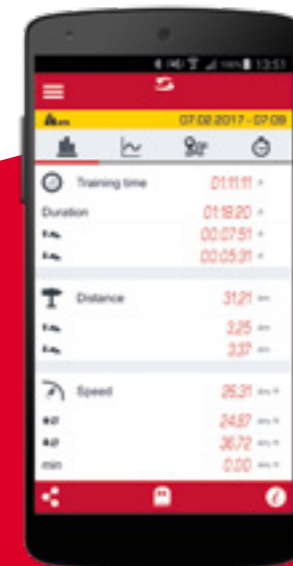

FUNCTIES:

- Actuele snelheid
- Gemiddelde snelheid
- Vergelijk actuele/gem. snelheid
- Maximale snelheid
- Dagafstand
- Totale afstand
- Rijtijd
- Totale rittijd
- Temperatuur
- Klok
- Calorieënverbruik
- Totale calorieënverbruik
- Kompas-navigatie
- **ALTITUDE IAC**
- Actuele hoogte
- Actuele stijging/daling %
- Hoogtemeters bergop
- Totaal hoogtemeters bergop
- Maximale hoogte
- Hoogteprofiel

HOOGTE-DASHBOARD

Altitude profile with current altitude and gradient

KOMPAS-NAVIGATIE

Toont de richting terug naar het startpunt of naar een vooraf in SIGMA LINK App ingesteld bestemmingspunt (via SIGMA LINK of DATA CENTER)

FEATURES:

- SIGMA CLOUD – De cloud synchroniseert Data Center met de LINK App op de smartphone en tablet (Android smartphone/tablet en iPhone/iPad)
- DATA CENTER via USB-interface PC / MAC
- Trainingsstatistiek over 12 maanden
- Training assessment on the device
- Full text display with seven available languages
- 110 uur log-geheugen
- Montage zonder gereedschap
- Accugebruiksduur tot 15 uur
- Toetsblokkering
- Achtergrondverlichting
- Waterdicht volgens IPX8