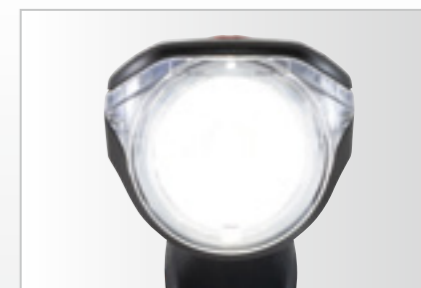

OSRAM LED

Dankzij de hoogwaardige LED van Osram realiseert de AURA 80 USB over alle verlichtingszones een zeer gelijkmatige verlichtingsverdeling.

ACCESSORIES

AURA 80 USB

18552
OPLADER +
MICRO-USB-KABEL

18553
MICRO-USB-
KABEL

00146
SILICONEN
RESERVEHOUDER