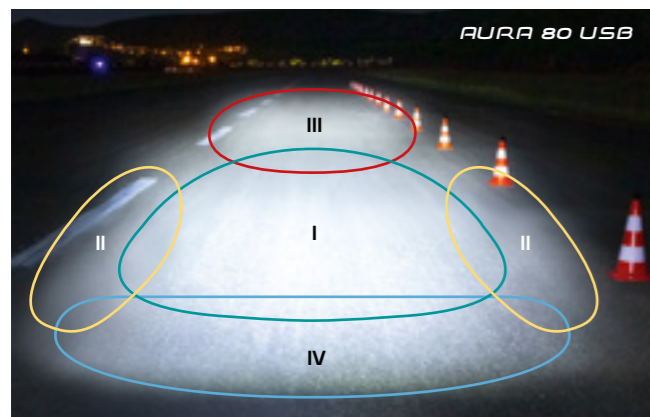

* Normalized Power[®] (NP[®]), Intensity Factor[®] (IF[®]) and Training Stress Score[®] (TSS[®]) are registered trademarks of Peakware, LCC.

FIETS VERLICHTING

SIGMA 4-ZONES-LICHTBEELD-MODEL

Wegen/straten	ZIJ-KANTEN			
	KERN	KANTEN	VERAF	DICHTBIJ
Straat bebouwde kom	■	■	■	■
Weg buiten bebouwde kom – vlak	■	■	■	■
Landwegen	■	■	■	■
Weg buiten bebouwde kom – bergachtig	■	■	■	■
Boswegen	■	■	■	■