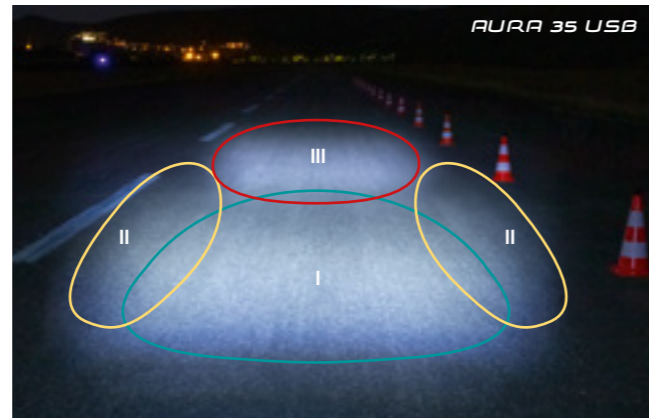

SIGMA 4-ZONES-LICHTBEELD-MODEL

Wegen/straten	ZIJ-KANTEN			
	KERN	KANTEN	VERAF	DICHTBIJ
Straat bebouwde kom	■	■	■	■
Weg buiten bebouwde kom – vlak	■	■	■	■
Landwegen	■	■	■	■
Weg buiten bebouwde kom – bergachtig	■	■	■	■
Boswegen	■	■	■	■

Zones	ZIJ-KANTEN			
	KERN	KANTEN	VERAF	DICHTBIJ
AURA 25	■	■	■	■
AURA 35 USB	■	■	■	■
AURA 45 USB	■	■	■	■
AURA 60 USB	■	■	■	■
AURA 80 USB	■	■	■	■