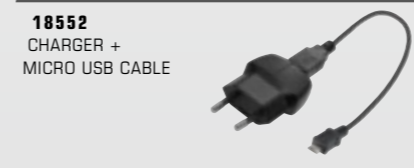

VERLICHTINGSBEREIK: 90 m

FEATURES

- Lichtsterkte: 80 LUX (60 LUX in Mid modus; 40 LUX in Low modus; 20 LUX in Ecomodus)
- Verlichtingsbereik: 90 m
- Brandduur: 4 h in Standaard modus; 5 h in Mid modus; 6,5 h in Low modus, 15 in Ecomodus
- Laadtijd: 4,5 h
- 5-traps accu-indicator
- Modi-aanwijzing
- Klikschakelaar met voelbare aan / uitindicatie
- Spatwaterdicht volgens IPX4
- 360° verstelbare houder
- Montage zonder gereedschap
- Geïntegreerde Micro-USB-laadfunctie
- Opladen tijdens gebruik mogelijk
- Gewicht: 119 g (incl. houder)
- Light Guide voor zeer goede zijdelingse zichtbaarheid
- Osram LED