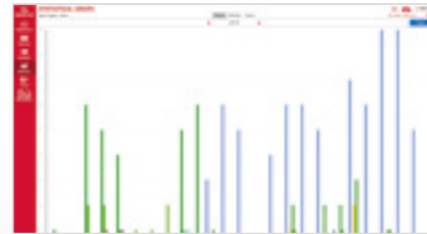

Statistiek