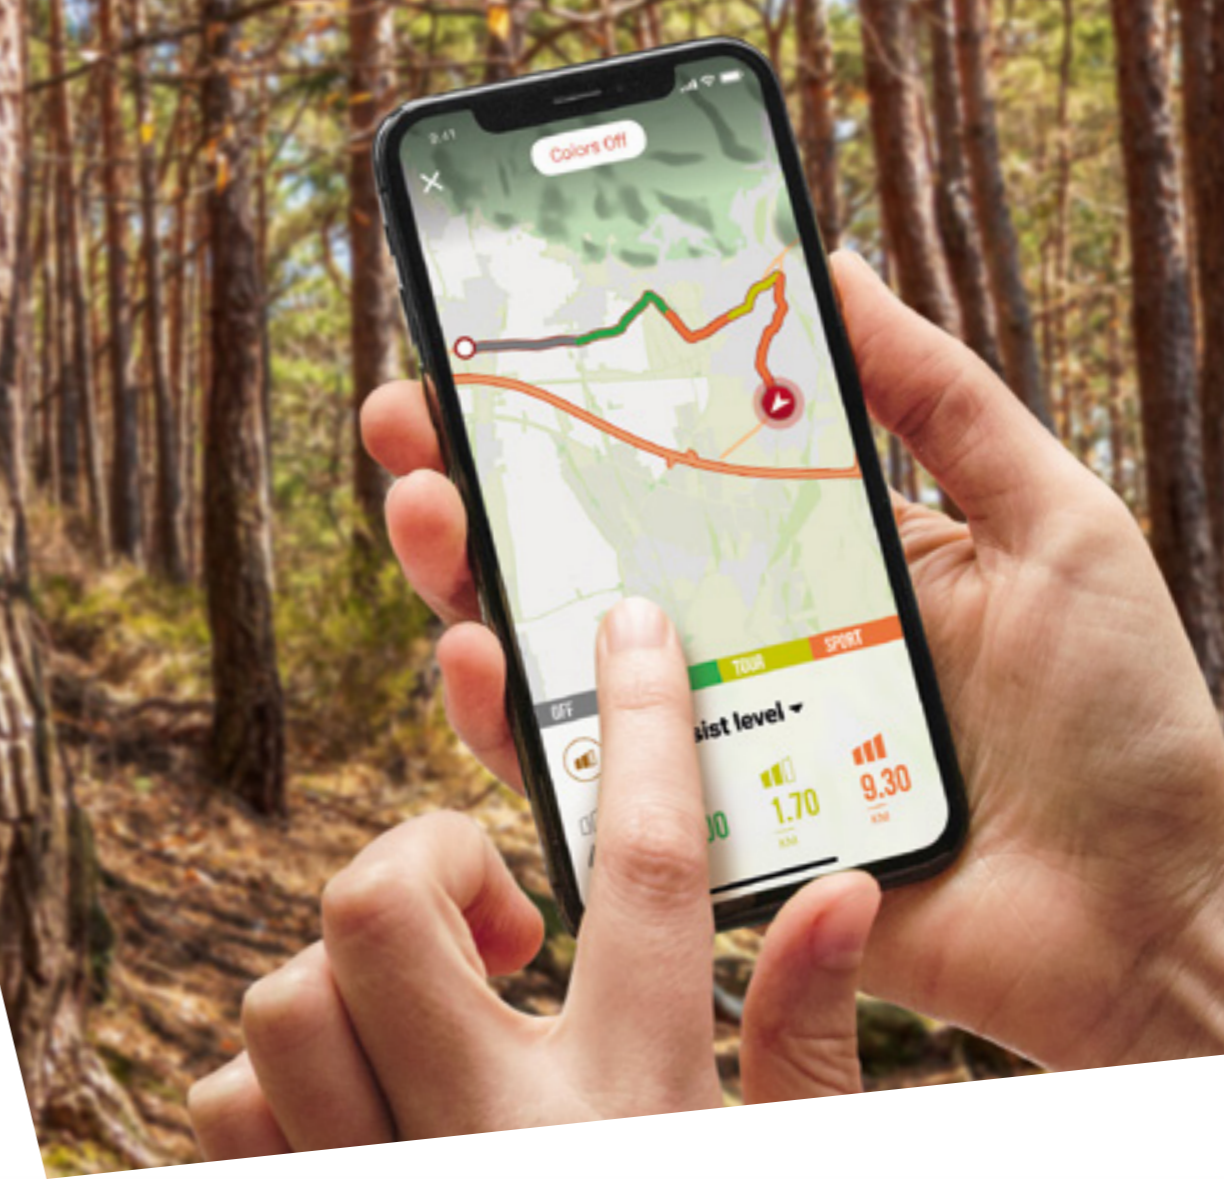

EOX-SERIES

E-BIKE INTEGRATED