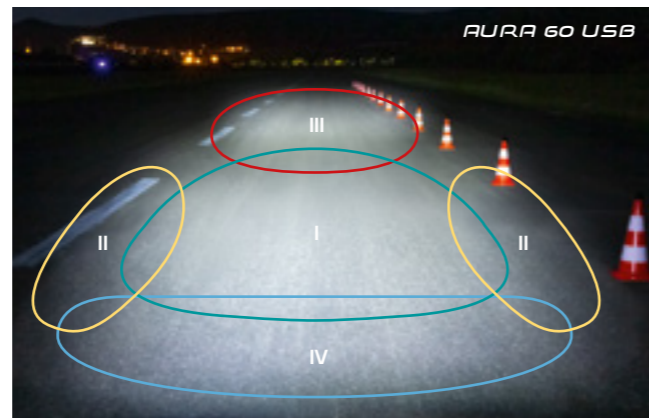

* Normalized Power[®] (NP[®]), Intensity Factor[®] (IF[®]) and Training Stress Score[®] (TSS[®]) are registered trademarks of Peakware, LCC.

FIETS VERLICHTING

SIGMA 4-ZONES-LICHTBEELD-MODEL

Wegen/straten	ZIJ-KANTEN			
	KERN	KANTEN	VERAF	DICHTBIJ
Straat bebouwde kom	■	■	■	■
Weg buiten bebouwde kom – vlak	■	■	■	■
Landwegen	■	■	■	■
Weg buiten bebouwde kom – bergachtig	■	■	■	■
Boswegen	■	■	■	■