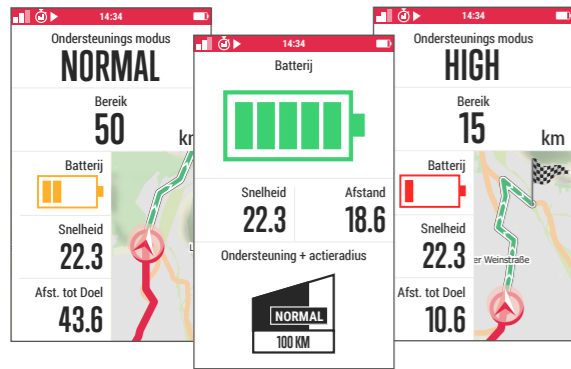

INNOVATIVE MAP NAVIGATION

EÉN TOCHT, VELE MOGELIJKHEDEN

Ongeacht of het nu gaat om de invoer van een adres, coördinaten, het zoeken naar een "Point of Interest" of gewoon een vrij gekozen punt op de kaart zetten. De mogelijkheden voor routes zijn veelzijdig en flexibel. Het is mogelijk tussenbestemmingen toe te voegen aan een bestaande route. Uniek is ook de Draw my Route "surprise" functie, welke het mogelijk maakt zelf met je vinger op de kaart direct een surprise route te maken.

E-BIKE READY

De ROX 12.0 SPORT is compatibel met de E-bike aandrijfsystemen SHIMANO STEPS alsmede met ANT+ LEV. Via de ANT-interface maakt de GPS fietscomputer verbinding met het compatibele E-bike-systeem en toont de specifieke waarden zoals actieradius, accustatus of de stand van de trapondersteuning.

NIEUWE PORTALS, NIEUWE WEGEN

Via de WiFi-interface is het mogelijk, activiteiten uit de portals Strava, Komoot, GPSies en TrainingPeaks direct met de ROX 12.0 te synchroniseren. Eigen tracks uit het DATA CENTER of de SIGMA LINK App worden via de SIGMA CLOUD eveneens via WiFi overgedragen.

TRAININGSWEERGAVEN

De trainingsweergaven van de ROX 12.0 bieden maximale flexibiliteit. Tot maximaal zes schermen zijn vrij op het apparaat configureerbaar. Al naar gelang hoeveel waarden per pagina moeten worden weergegeven (1-10), krijgt de gebruiker verschillende voorstellen voor de layout. Er zijn in totaal 30 trainingsweergaven beschikbaar.