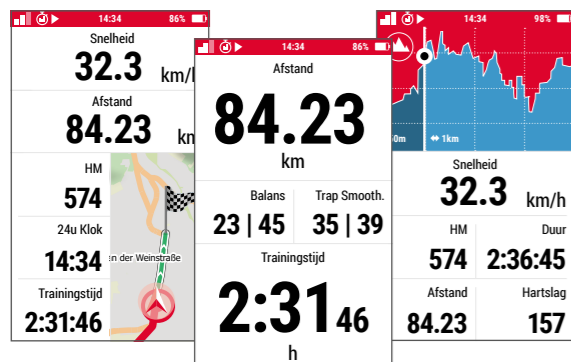

INNOVATIVE MAP NAVIGATION

EÉN TOCHT, VELE MOGELIJKHEDEN

Ongeacht of het nu gaat om de invoer van een adres, coördinaten, het zoeken naar een "Point of Interest" of gewoon een vrij gekozen punt op de kaart zetten. De mogelijkheden voor routes zijn veelzijdig en flexibel. Het is mogelijk tussenbestemmingen toe te voegen aan een bestaande route. Uniek is ook de Draw my Route "surprise" functie, welke het mogelijk maakt zelf met je vinger op de kaart direct een surprise route te maken.

E-BIKE READY

De ROX 12.0 SPORT is compatibel met de E-bike aandrijfsystemen SHIMANO STEPS alsmede met ANT+ LEV. Via de ANT-interface maakt de GPS fietscomputer verbinding met het compatibele E-bike-systeem en toont de specifieke waarden zoals actieradius, accustatus of de stand van de trapondersteuning.

NIEUWE PORTALS, NIEUWE WEGEN

Via de WiFi-interface is het mogelijk, activiteiten uit de portals Strava, Komoot, GPSies en TrainingPeaks direct met de ROX 12.0 te synchroniseren. Eigen tracks uit het DATA CENTER of de SIGMA LINK App worden via de SIGMA CLOUD eveneens via WiFi overgedragen.

TRAININGSWEERGAVEN

De trainingsweergaven van de ROX 12.0 bieden maximale flexibiliteit. Tot maximaal zes schermen zijn vrij op het apparaat configureerbaar. Al naar gelang hoeveel waarden per pagina moeten worden weergegeven (1-10), krijgt de gebruiker verschillende voorstellen voor de layout. Er zijn in totaal 30 trainingsweergaven beschikbaar.