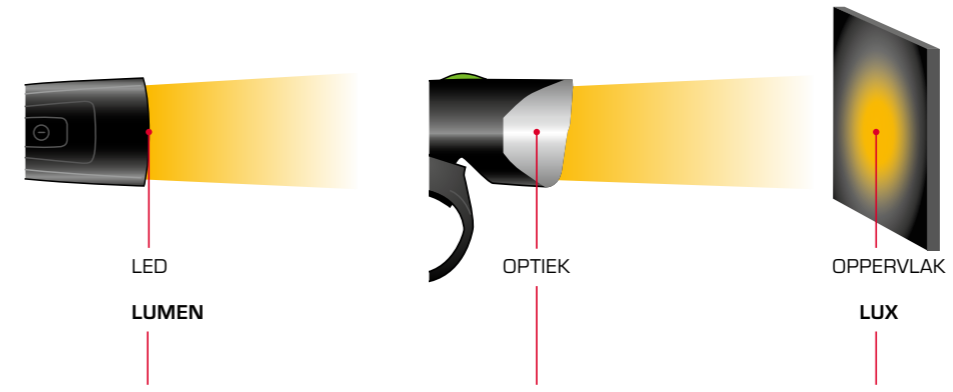

* Normalized Power[®] (NP[®]), Intensity Factor[®] (IF[®]) and Training Stress Score[®] (TSS[®]) are registered trademarks of Peakware, LCC.

FIETS VERLICHTING

SIGMA 4-ZONES-LICHTBEELD-MODEL

Wegen/straten	ZIJ-KANTEN			
	KERN	KANTEN	VERAF	DICHTBIJ
Straat bebouwde kom	■	■	■	■
Weg buiten bebouwde kom – vlak	■	■	■	■
Landwegen	■	■	■	■
Weg buiten bebouwde kom – bergachtig	■	■	■	■
Boswegen	■	■	■	■

Zones	ZIJ-KANTEN			
	KERN	KANTEN	VERAF	DICHTBIJ
AURA 25	■	■	■	■
AURA 35 USB	■	■	■	■
AURA 45 USB	■	■	■	■
AURA 60 USB	■	■	■	■
AURA 80 USB	■	■	■	■

LUMEN / OPTIEK / LUX

= hoeveelheid licht, welke de lamp (LED) produceren kan, dus het lichtvermogen van de LED

Deze verzamelt het licht van de LED door reflectie en breking vrijwel zonder verlies

= belichtingssterkte, geeft aan, hoeveel licht op een bepaald punt op een verlicht oppervlak aankomt

- Hoe hoger de lumen-waarde, des te meer licht geeft de lamp
- Lux-waarden geven informatie over de helderheid van een punt in het lichtbeeld
- De optiek bepaalt de verdeling van de lighthoeveelheid uit de led
- Hoe sterker de optiek het licht focust, hoe groter de lux-waarden worden
- Goede optieken verlichten gelijkmatig de gebieden dichtbij, aan de zijkanten en veraf