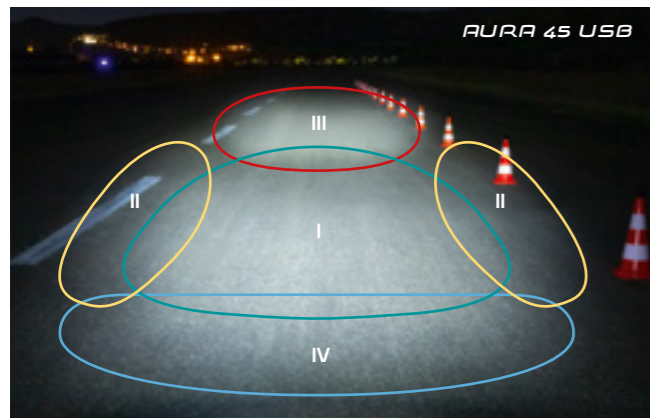

SIGMA 4-ZONES-LICHTBEELD-MODEL

Wegen/straten	ZIJ-KANTEN			
	KERN	KANTEN	VERAF	DICHTBIJ
Straat bebouwde kom	■	■	■	■
Weg buiten bebouwde kom – vlak	■	■	■	■
Landwegen	■	■	■	■
Weg buiten bebouwde kom – bergachtig	■	■	■	■
Boswegen	■	■	■	■

Zones	ZIJ-KANTEN			
	KERN	KANTEN	VERAF	DICHTBIJ
AURA 25	■	■	■	■
AURA 35 USB	■	■	■	■
AURA 45 USB	■	■	■	■
AURA 60 USB	■	■	■	■
AURA 80 USB	■	■	■	■