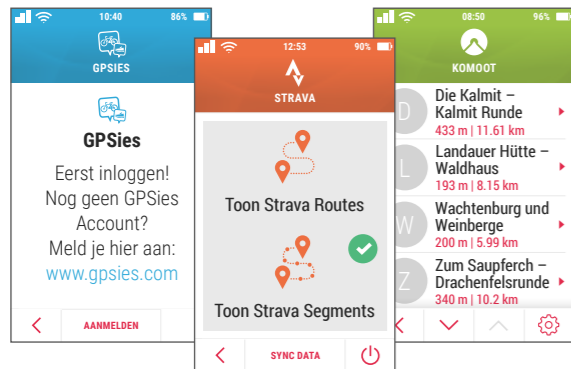

INNOVATIVE MAP NAVIGATION

EÉN TOCHT, VELE MOGELIJKHEDEN

Ongeacht of het nu gaat om de invoer van een adres, coördinaten, het zoeken naar een "Point of Interest" of gewoon een vrij gekozen punt op de kaart zetten. De mogelijkheden voor routes zijn veelzijdig en flexibel. Het is mogelijk tussenbestemmingen toe te voegen aan een bestaande route. Uniek is ook de Draw my Route "surprise" functie, welke het mogelijk maakt zelf met je vinger op de kaart direct een surprise route te maken.

E-BIKE READY

De ROX 12.0 SPORT is compatibel met de E-bike aandrijfsystemen SHIMANO STEPS alsmede met ANT+ LEV. Via de ANT-interface maakt de GPS fietscomputer verbinding met het compatibele E-bike-systeem en toont de specifieke waarden zoals actieradius, accustatus of de stand van de trapondersteuning.

NIEUWE PORTALS, NIEUWE WEGEN

Via de WiFi-interface is het mogelijk, activiteiten uit de portals Strava, Komoot, GPSies en TrainingPeaks direct met de ROX 12.0 te synchroniseren. Eigen tracks uit het DATA CENTER of de SIGMA LINK App worden via de SIGMA CLOUD eveneens via WiFi overgedragen.

TRAININGSWEERGAVEN

De trainingsweergaven van de ROX 12.0 bieden maximale flexibiliteit. Tot maximaal zes schermen zijn vrij op het apparaat configureerbaar. Al naar gelang hoeveel waarden per pagina moeten worden weergegeven (1-10), krijgt de gebruiker verschillende voorstellen voor de layout. Er zijn in totaal 30 trainingsweergaven beschikbaar.