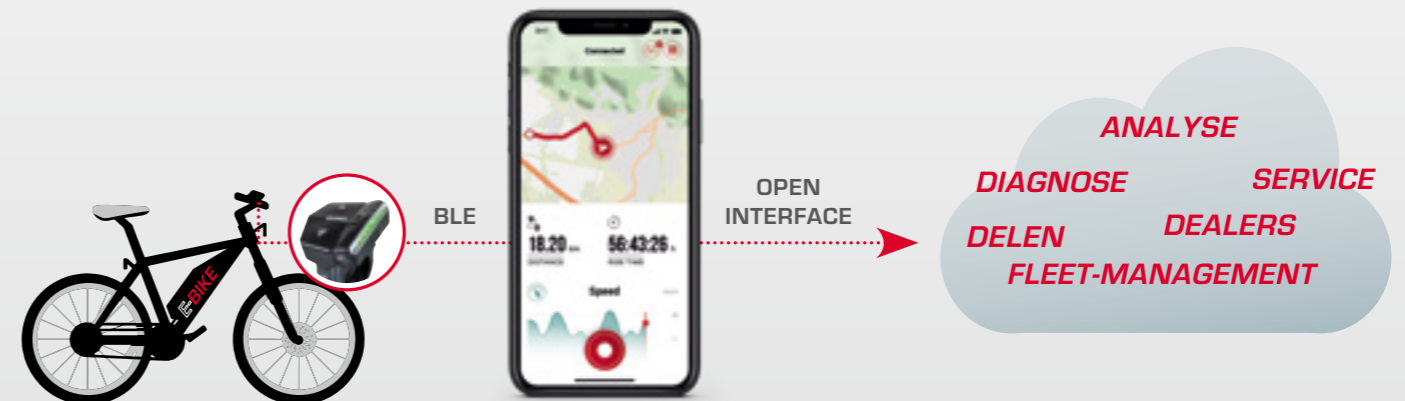

VERBINDING MET DATA-BACKEND

De EOX APP kan met de data-backend van worden verbonden, om specifieke E-bike informatie te analyseren, zoals bijvoorbeeld informatie over, accustatus, actieradius, ondersteuningsniveaus of onderhoudsintervallen. Door de samenwerking met verschillende aanbieders kan het backend aan de individuele klantbehoeften worden aangepast.