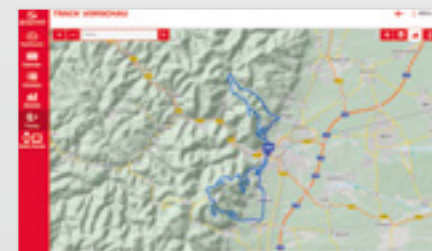

Routes

Het DATA CENTER biedt naast de vertrouwde uitgebreide trainingsanalyse ook een kaartfunctionaliteit en routeplanner.

Share

Het DATA CENTER maakt het mogelijk de activiteiten gemakkelijk met één klik te delen op STRAVA, TrainingPeaks, 2Peak, komoot, Facebook of Twitter.