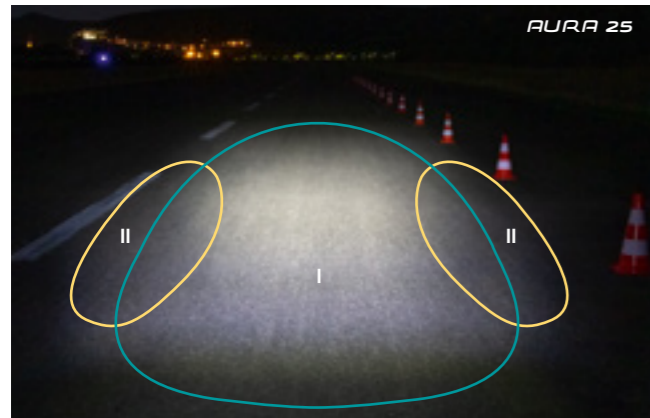

SIGMA 4-ZONES-LICHTBEELD-MODEL

Wegen/straten	ZIJ-KANTEN			
	KERN	KANTEN	VERAF	DICHTBIJ
Straat bebouwde kom	■	■	■	■
Weg buiten bebouwde kom – vlak	■	■	■	■
Landwegen	■	■	■	■
Weg buiten bebouwde kom – bergachtig	■	■	■	■
Boswegen	■	■	■	■

Zones	ZIJ-KANTEN			
	KERN	KANTEN	VERAF	DICHTBIJ
AURA 25	■	■	■	■
AURA 35 USB	■	■	■	■
AURA 45 USB	■	■	■	■
AURA 60 USB	■	■	■	■
AURA 80 USB	■	■	■	■