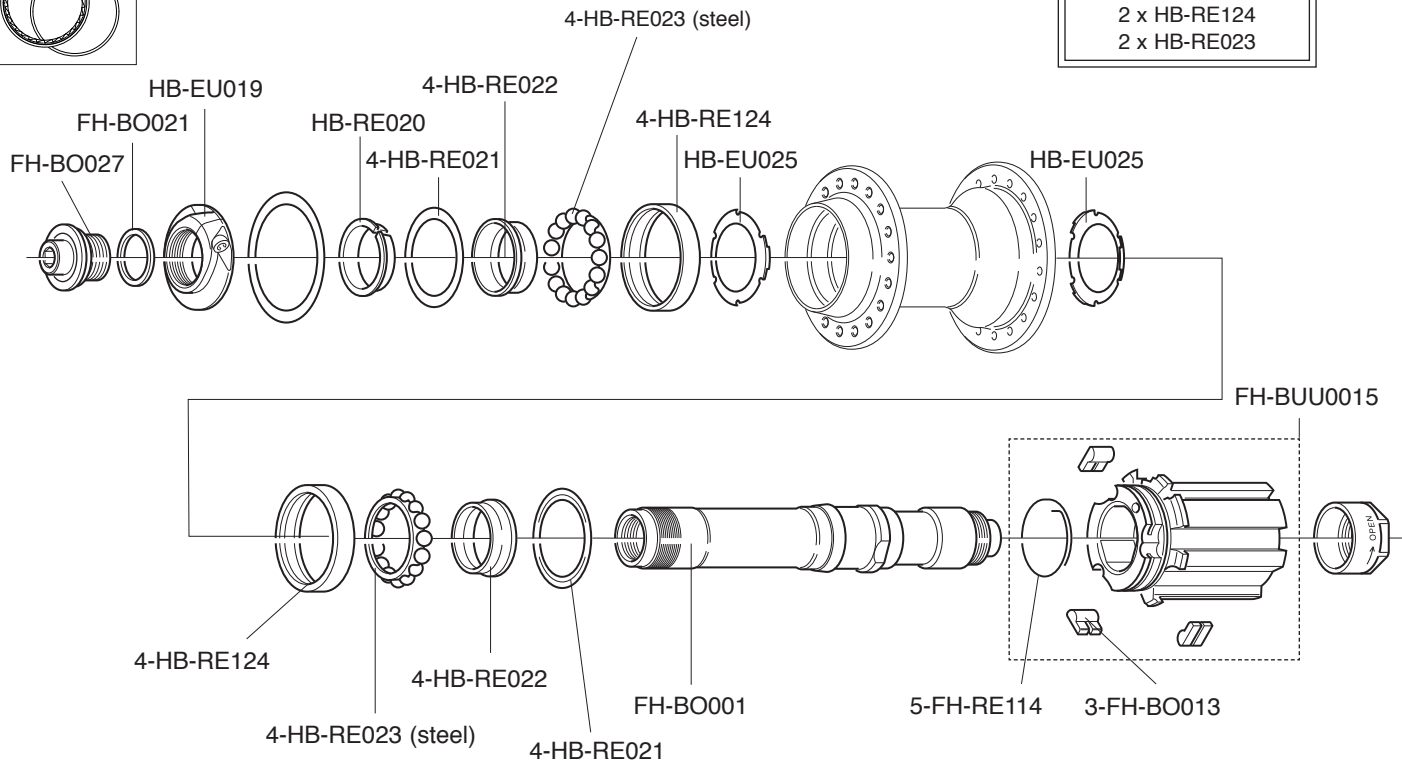

HB-BO031 (3 pcs)
RATCHET RING /
INSERTO A
CREMAGLIERA
(SERVICE CENTER only)

**HB-RE100
KIT MOZZO / HUB KIT**

- 2 x HB-RE021
- 2 x HB-RE022
- 2 x HB-RE124
- 2 x HB-RE023