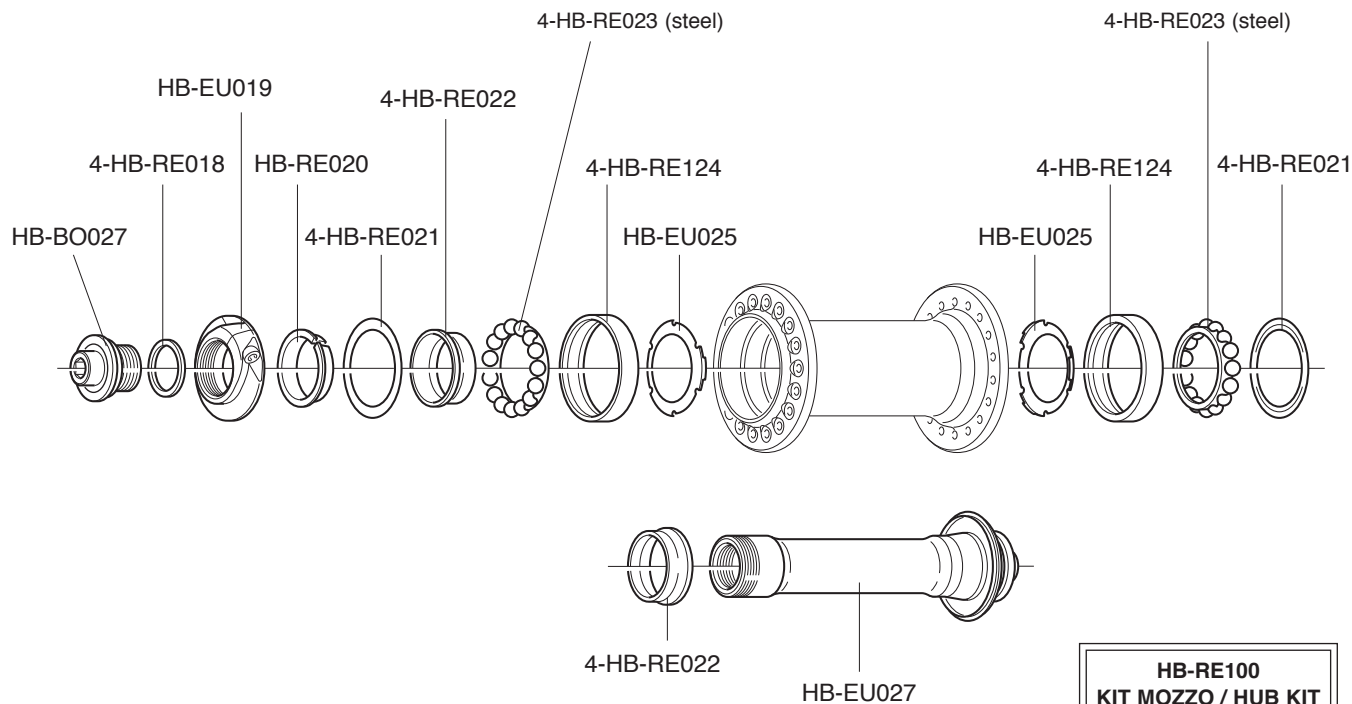

- | |
|---|
| <p>HB-RE100
KIT MOZZO / HUB KIT</p> <ul style="list-style-type: none"> 2 x HB-RE021 2 x HB-RE022 2 x HB-RE124 2 x HB-RE023 |
|---|

HB-BO031 (3 pcs)
 RATCHET RING /
 INSERTO A
 CREMAGLIERA
 (SERVICE CENTER only)