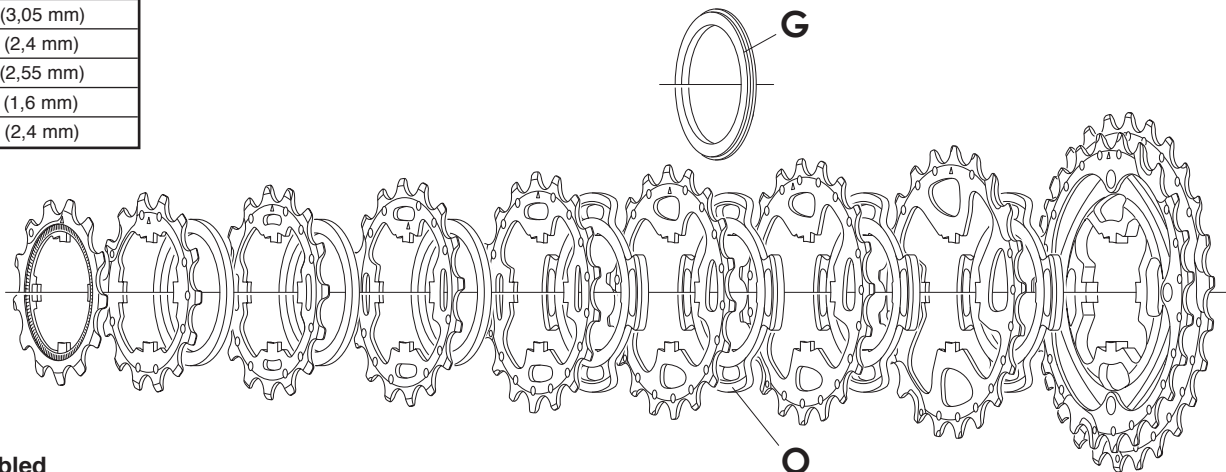

DISTANZIALI / SPACERS

G = CS-602 (2,55 mm)

M = CS-606 (3,05 mm)

N = CS-607 (2,4 mm)

O = CS-609 (2,55 mm)

P = CS-608 (1,6 mm)

Q = CS-610 (2,4 mm)

* pre-assembled